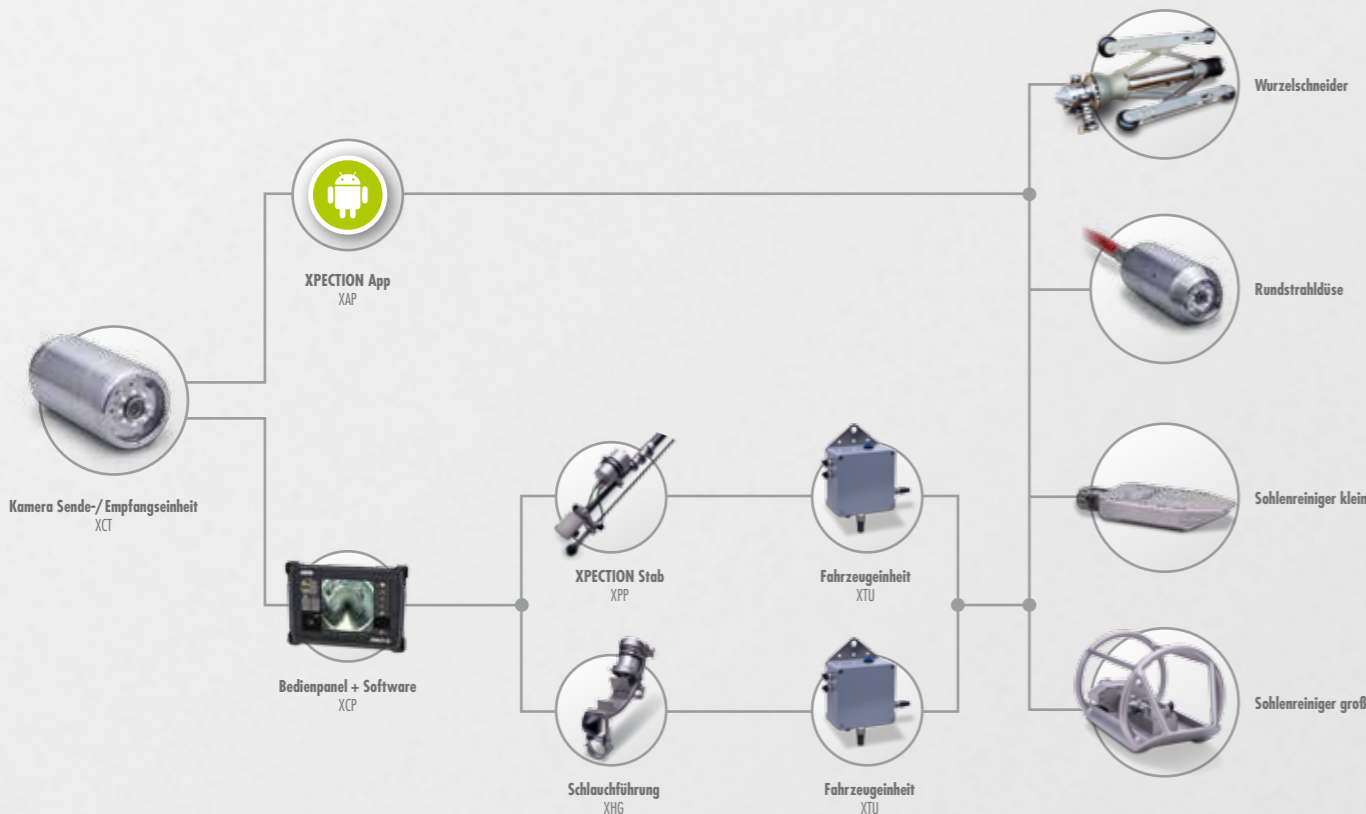

Kabellose Funkverbindung
Live-Videobild
Modularer Systemaufbau
Geringer Rüstaufwand

Wurzelschneider

Rundstrahldüse

Sohlenreiniger klein

Sohlenreiniger groß

iPEK

iPEK International GmbH · See, Gewerbepark 22 · 87477 Sulzberg · GERMANY
☎ +49 8376 921 800 📠 +49 8376 921 8021 ✉ isg_info@idexcorp.com 🌐 www.ipek.at

Ausgabe: Mai 2017 – Änderungen vorbehalten · ROVION®, AGILIOS™, XPECTI·N® sind registrierte Marken von iPEK

iPEK

IDEX

VIDEO-DOWNLOAD LIVE-VIDEO

Die XPECTION Video-Download-Konfiguration bietet den perfekten Einstieg in die bedarfsorientierte Kanalreinigung. Nach jedem Reinigungsdurchgang können die aufgezeichneten Videodaten direkt aus dem Schacht per W-LAN mittels der XPECTION APP auf ein Tablet geladen und angesehen werden.

- Video-Download
- Ohne Repeater
- Ab DN 200
- Android App
- Kabellose Datenübertragung

Die XPECTION Live-Video-Konfiguration bietet aufgrund ihrer vielfältigen Komponenten während des Reinigungsdurchgangs die Möglichkeit einer kabellosen digitalen Videobildübertragung vom Kameramodul auf das Bedienpanel – in Echtzeit. Ein Meterzähler kann fahrzeugunabhängig nachgerüstet werden.

- Live-Video + Download
- 1 oder 2 Repeater
- Ab DN 225
- Software
- Kabellose Datenübertragung
- Meterzähler (optional)

XPECTION® PRODUKTKONFIGURATIONEN

KAMERA SOFTWARE LIVE-VIDEO-ZUBEHÖR DÜSEN UND ZUBEHÖR