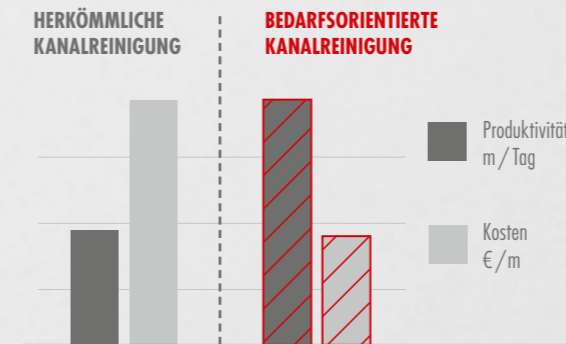

XPECTION – Ihre Vorteile auf einen Blick

REINIGUNGSPLANUNG – KOSTENEFFIZIENT UND BEDARFSORIENTIERT

Die Reinigung mit der XPECTION Live-Video-Konfiguration erfolgt nach dem tatsächlichen Bedarf. Dadurch werden die Produktivität erhöht und die Kosten im Optimum gehalten.

- Effizienzsteigerung
- Produktivitätssteigerung
- Kundenzufriedenheit