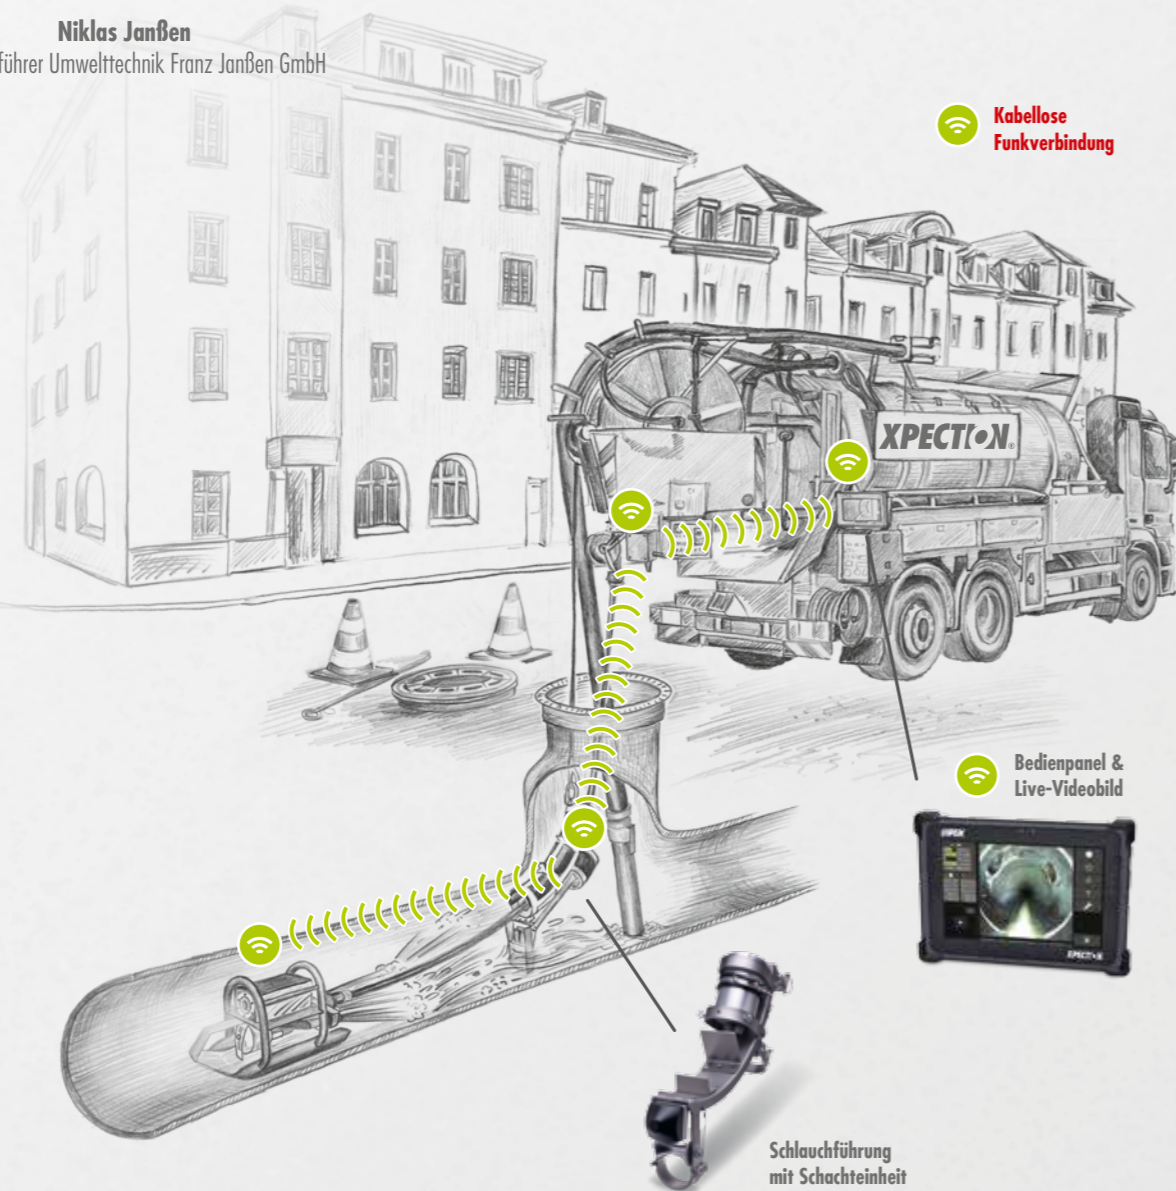

Kabellose Funkverbindung
Live-Videobild
Modularer Systemaufbau
Geringer Rüstaufwand

Wurzelschneider

Rundstrahldüse

Sohlenreiniger klein

Sohlenreiniger groß

iPEK

iPEK International GmbH · See, Gewerbepark 22 · 87477 Sulzberg · GERMANY
☎ +49 8376 921 800 📠 +49 8376 921 8021 ✉ isg_info@idexcorp.com 🌐 www.ipek.at

Ausgabe: Mai 2017 – Änderungen vorbehalten · ROVION®, AGILIOS™, XPECTI·N® sind registrierte Marken von iPEK

iPEK

IDEX

VIDEO-DOWNLOAD LIVE-VIDEO

Die XPECTION Video-Download-Konfiguration bietet den perfekten Einstieg in die bedarfsorientierte Kanalreinigung. Nach jedem Reinigungsdurchgang können die aufgezeichneten Videodaten direkt aus dem Schacht per W-LAN mittels der XPECTION APP auf ein Tablet geladen und angesehen werden.

- Video-Download
- Ohne Repeater
- Ab DN 200
- Android App
- Kabellose Datenübertragung

Die XPECTION Live-Video-Konfiguration bietet aufgrund ihrer vielfältigen Komponenten während des Reinigungsdurchgangs die Möglichkeit einer kabellosen digitalen Videobildübertragung vom Kameramodul auf das Bedienpanel – in Echtzeit. Ein Meterzähler kann fahrzeugunabhängig nachgerüstet werden.

- Live-Video + Download
- 1 oder 2 Repeater
- Ab DN 225
- Software
- Kabellose Datenübertragung
- Meterzähler (optional)

XPECTION® PRODUKTKONFIGURATIONEN

KAMERA SOFTWARE LIVE-VIDEO-ZUBEHÖR DÜSEN UND ZUBEHÖR