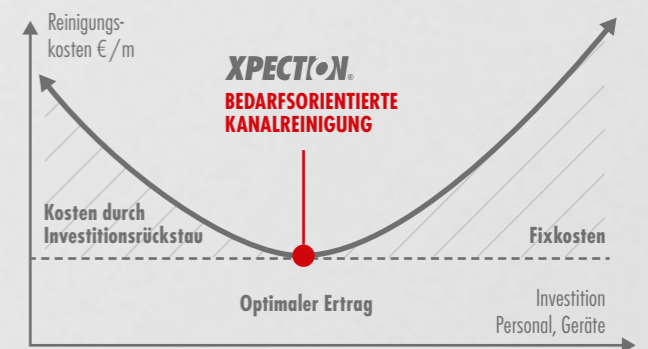

XPECTION – Ihre Vorteile auf einen Blick

REINIGUNGSPLANUNG – KOSTENEFFIZIENT UND BEDARFSORIENTIERT

Die Reinigung mit der XPECTION Live-Video-Konfiguration erfolgt nach dem tatsächlichen Bedarf. Dadurch werden die Produktivität erhöht und die Kosten im Optimum gehalten.

- Effizienzsteigerung
- Produktivitätssteigerung
- Kundenzufriedenheit